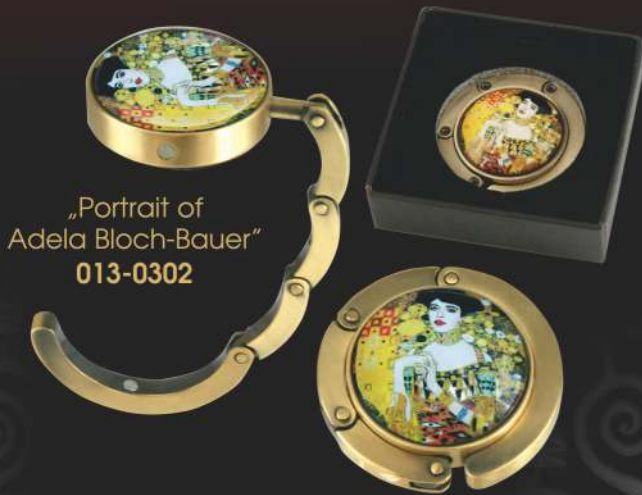

# GUSTAV KLIMT

MASTERS OF ART NOUVEAU

Hanger for handbag / 1pc /  $\phi$  4,5cm / Box 6,5x7x2cm

„Portrait of  
Adela Bloch-Bauer”  
013-0302

„The Kiss”  
013-0301

1pc / Bookmark h14,5cm  
Box 14,5x4,5x3cm

1pc / Looking-glass 19,8x7,2cm  
Box 22,3x9x3cm