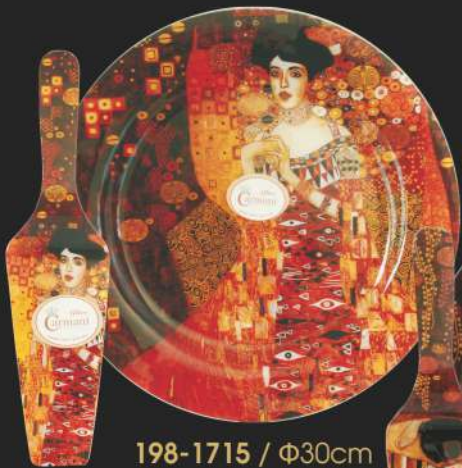

## Glass Plates

198-7100 / set  
6 x  $\Phi$ 20cm  
1 x  $\Phi$ 28cm  
1 x scoop

198-1261 /  $\Phi$ 40cm

198-1221 /  $\Phi$ 30cm

198-8081 / 25x25cm

198-1133 / 17x17cm

198-1132 / 17x17cm

198-1715 /  $\Phi$ 30cm